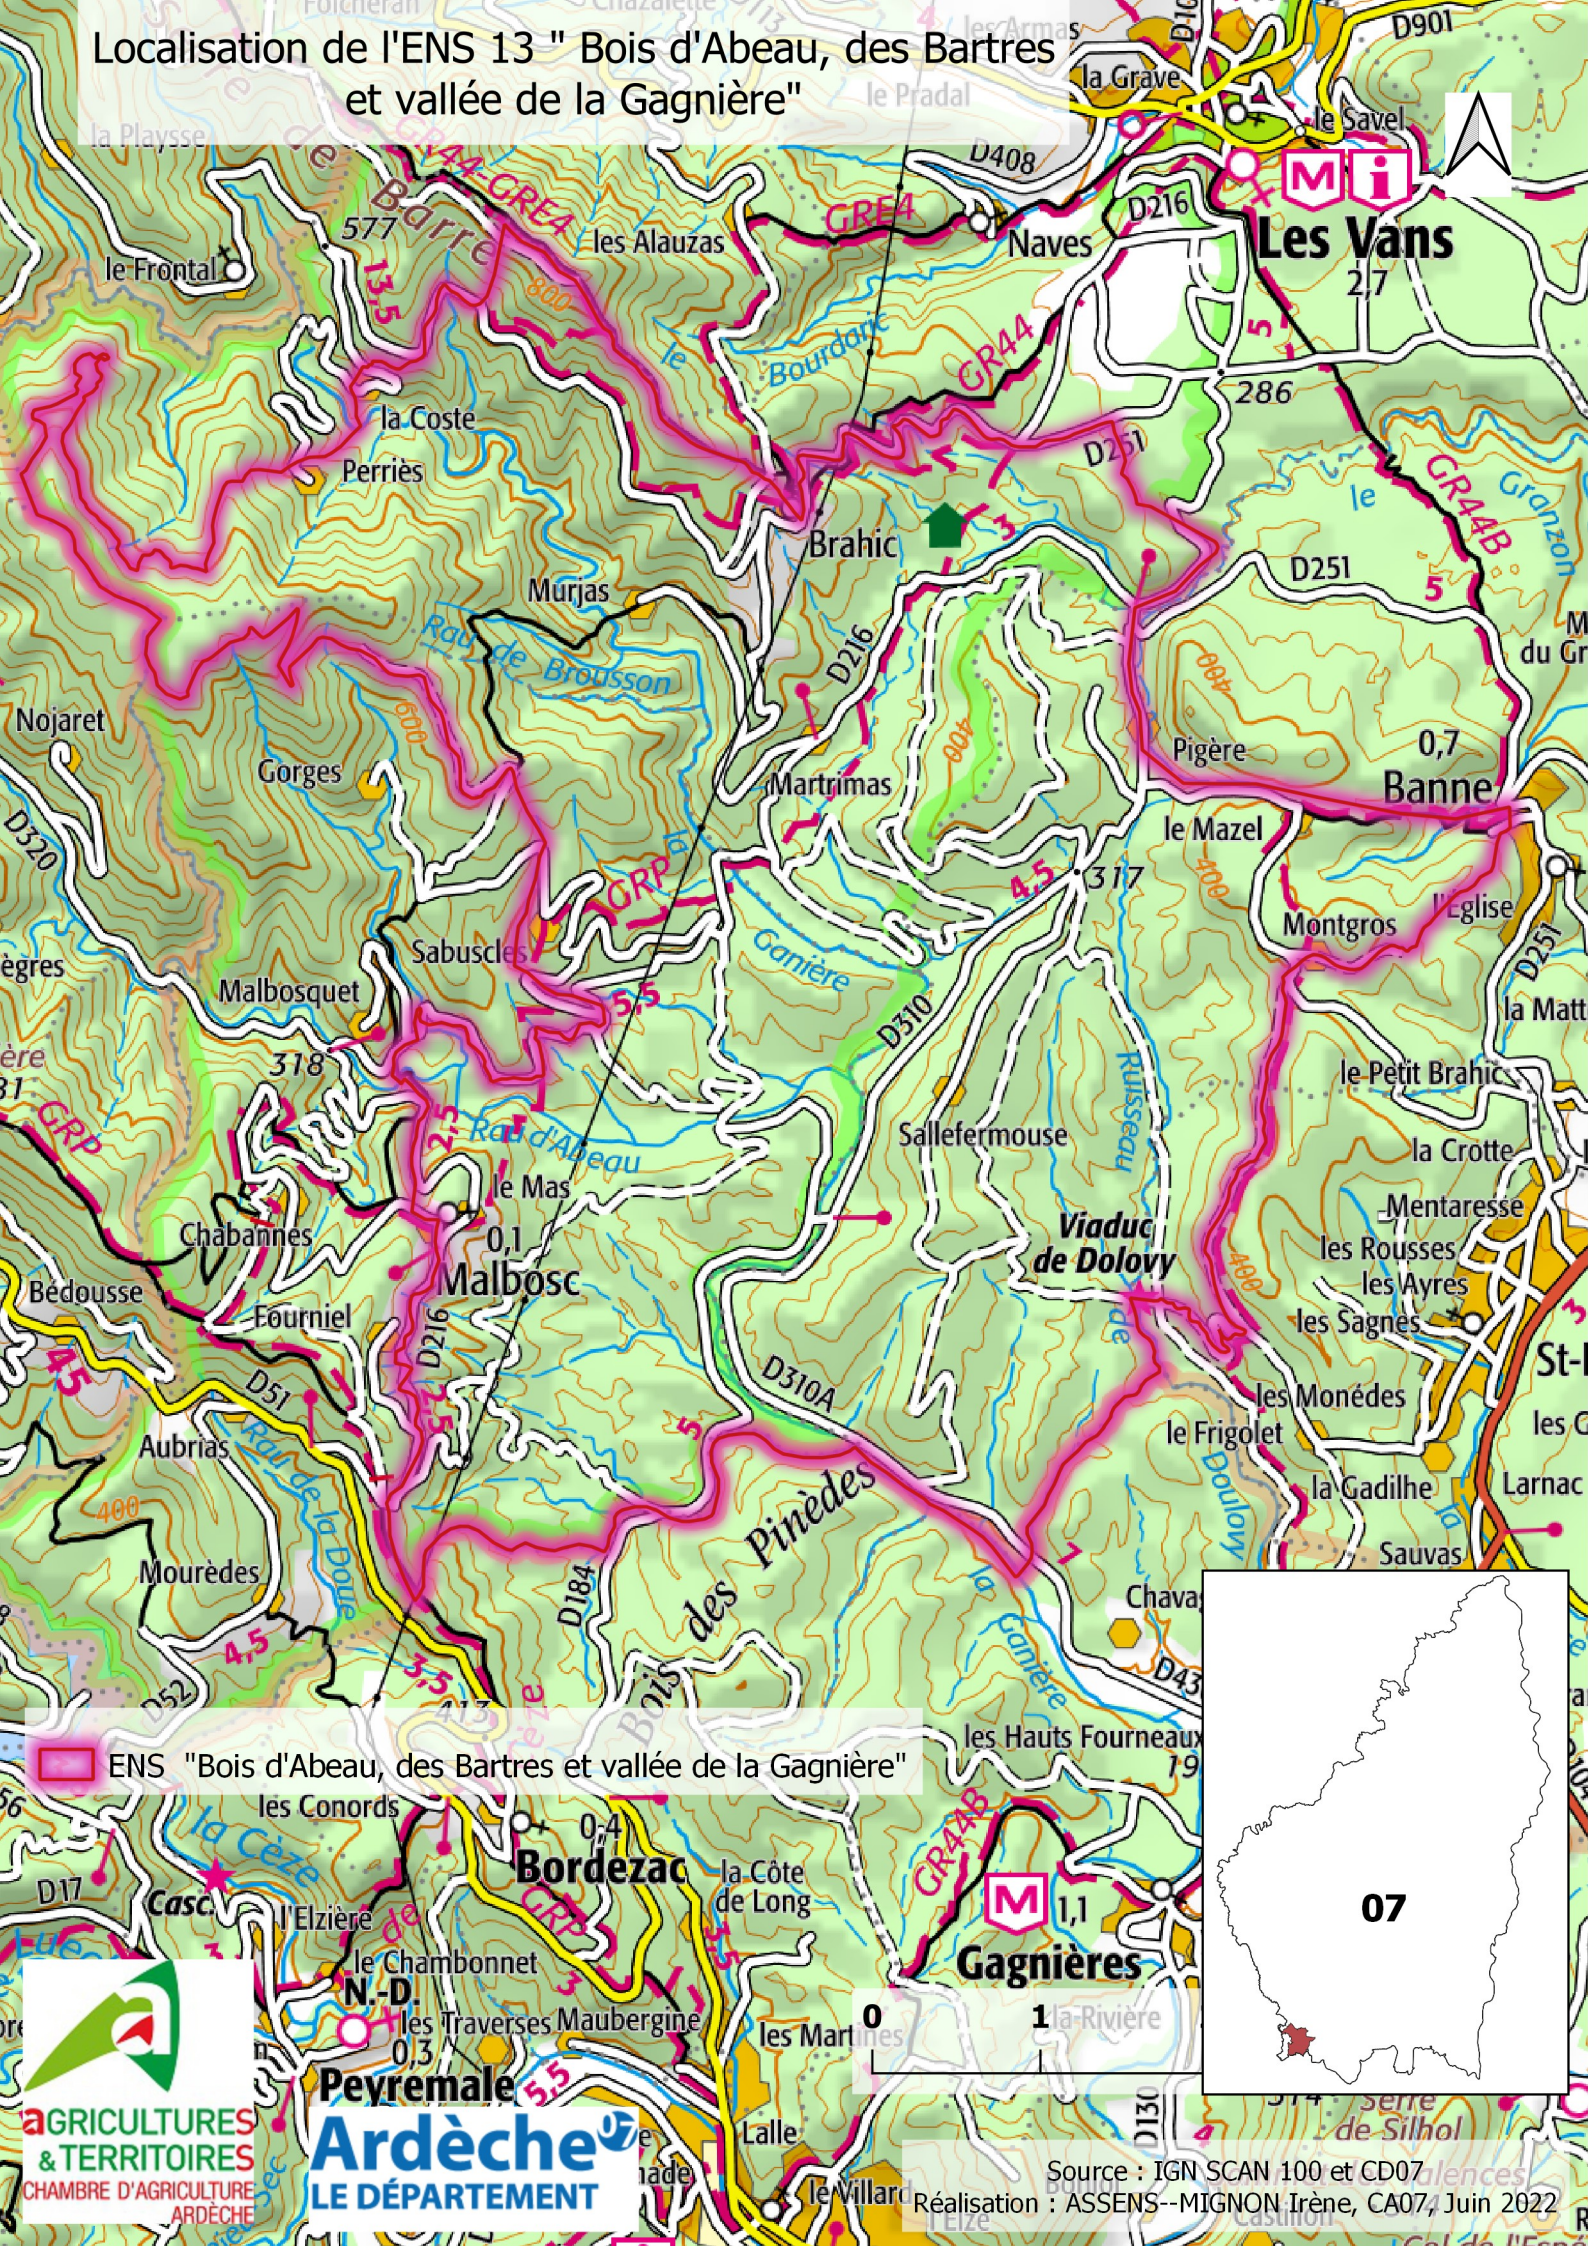

Localisation de l'ENS 13 " Bois d'Abeau, des Bartres et vallée de la Gagnière"

ENS "Bois d'Abeau, des Bartres et vallée de la Gagnière"

Ardèche
LE DÉPARTEMENT

Source : IGN SCAN 100 et CD07
Réalisation : ASSENS--MIGNON Irène, CA07, Juin 2022