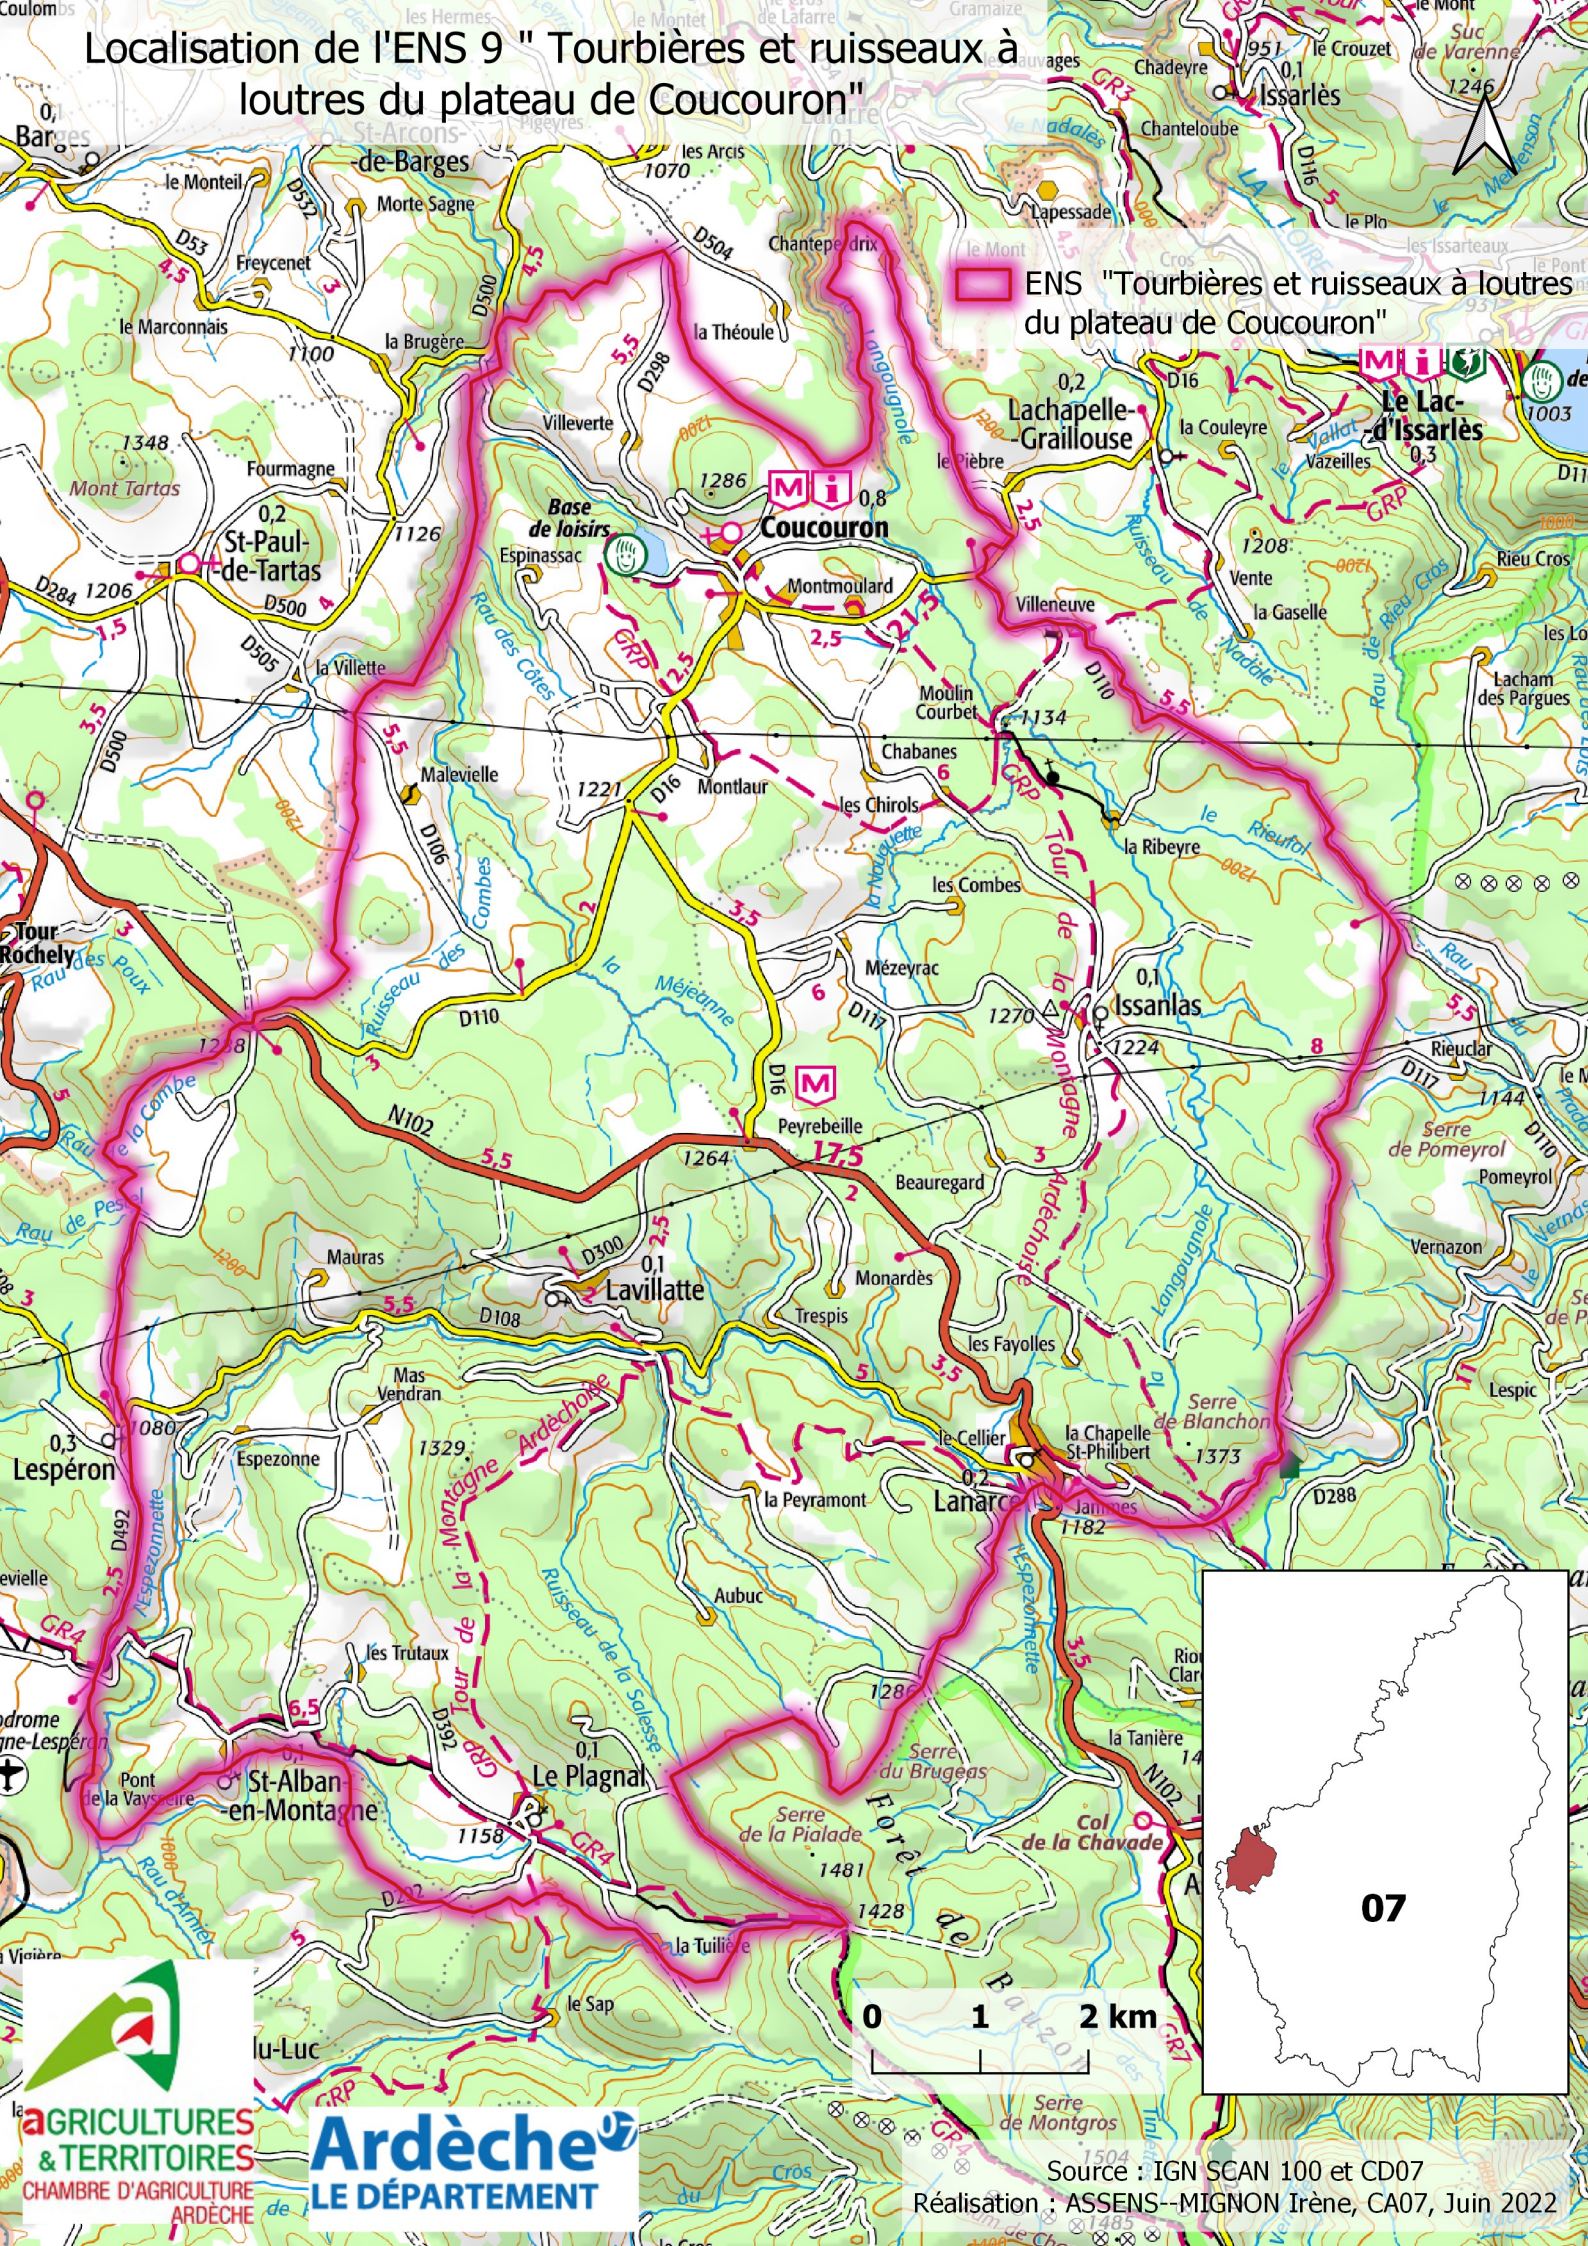

Localisation de l'ENS 9 "Tourbières et ruisseaux à loutres du plateau de Coucouron"

ENS "Tourbières et ruisseaux à loutres du plateau de Coucouron"